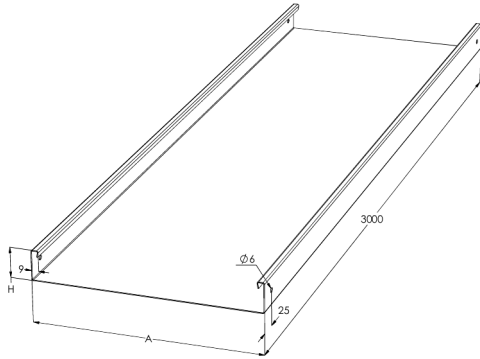

Levyhylly

KRA-60-500 L=3000 PG

Umpipohjainen levyhylly. Tyypillisiä käyttökohteita ovat toimisto- ja liikerakennukset, koulut, sairaalat ja kauppakeskukset. Tilat, joissa kaapelihylly jää näkyviin, mutta kaapeleiden ei haluta näkyvän.

| | | | |
|--|---|----|------|
| Tuotenimi | KRA-60-500 L=3000 PG | | |
| Snro | 1432005 | | |
| Materiaali | Teräs | | |
| Korroosioluokka | C1-C2 | | |
| Väri | Teräksenharmaa | | |
| Myyntiyksikkö | MTR | | |
| Pakkaus | 20 PCE / 60 MTR | | |
| Mitat (mm) Leveys Korkeus Pituus | 500 | 60 | 3000 |
| Paino (kg/kpl) | 18,9 | | |
| GTIN | 6438377012885 | | |
| Pintakäsittely | Valmistettu standardin EN 10346 mukaisesti kuumasinkitystä teräksestä | | |

| | |
|--------------------------------|------|
| Mitta L (mm) | 3000 |
| Mitta A (mm) | 500 |
| Mitta H (mm) | 60 |
| Materiaalinpaksuus (mm) | 1,25 |

KRA/KRB 60 | LEVEYDET 400, 500, 600

IEC 61537 standardin mukainen.