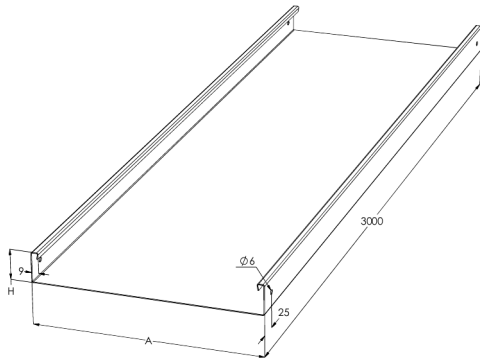

Levyhylly

KRA-60-600 L=3000 M

Umpipohjainen levyhylly. Tyypillisiä käyttökohteita ovat toimisto- ja liikerakennukset, koulut, sairaalat ja kauppakeskukset. Tilat, joissa kaapelihylly jää näkyviin, mutta kaapeleiden ei haluta näkyvän.

Tuotenumero	KRA-60-600 L=3000 M		
Snro	1432026		
Materiaali	Teräs		
Korroosioluokka	C1-C2		
Väri	Valkoinen		
Myyntiyksikkö	MTR		
Pakkaus	20 PCE / 60 MTR		
Mitat (mm) Leveys Korkeus Pituus	600	60	3000
Paino (kg/kpl)	22,04		
GTIN	6438377012984		
Pintakäsittely	Valkoinen RAL 9010 polyesterimaali		

Mitta L (mm)	3000
Mitta A (mm)	600
Mitta H (mm)	60
Materiaalinpaksuus (mm)	1,25

KRA/KRB 60 | LEVEYDET 400, 500, 600

IEC 61537 standardin mukainen.