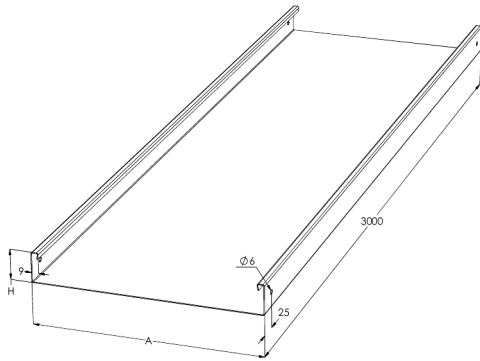

## KRA-60-600 L=3000 PG

Umpipohjainen levyhylly. Tyypillisiä käyttökohteita ovat toimisto- ja liikerakennukset, koulut, sairaalat ja kauppakeskukset. Tilat, joissa kaapelihylly jää näkyviin, mutta kaapeleiden ei haluta näkyvän.

Tuotenimi	KRA-60-600 L=3000 PG		
Snro	1432006		
Materiaali	Teräs		
Korroosioluokka	C1-C2		
Väri	Teräksenharmaa		
Myyntiyksikkö	MTR		
Pakkaus	20 PCE / 60 MTR		
Mitat (mm) Leveys   Korkeus   Pituus	600	60	3000
Paino (kg/kpl)	21,82		
GTIN	6438377012892		
Pintakäsittely	Valmistettu standardin EN 10346 mukaisesti kuumasinkitystä teräksestä		

Mitta L (mm)	3000
Mitta A (mm)	600
Mitta H (mm)	60
Materiaalinpaksuus (mm)	1,25

KRA/KRB 60 | LEVEYDET 400, 500, 600

IEC 61537 standardin mukainen.