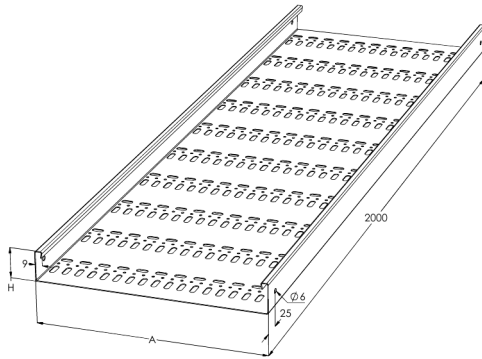

## KRB-40-100 L=2000 M

Rei'itetty levyhylly. Rei'itys tehostaa ilman vaihtuvuutta ja viilentää kaapeleita hyllyllä. Tyypillisiä käyttökohteita ovat toimisto- ja liikerakennukset, koulut, sairaalat ja kauppakeskukset.

Tuotenumero	KRB-40-100 L=2000 M		
Snro	1431261		
Materiaali	Teräs		
Korroosiluokka	C1-C2		
Väri	Valkoinen		
Myyntiyksikkö	MTR		
Pakkaus	30 PCE / 60 MTR		
Mitat (mm) Leveys   Korkeus   Pituus	100	40	2000
Paino (kg/kpl)	2,25		
GTIN	6438377009533		
Pintakäsittely	Valkoinen RAL 9010 polyesterimaali		

Mitta L (mm)	2000
Mitta A (mm)	100
Mitta H (mm)	40
Materiaalinpaksuus (mm)	0,75

KRA/KRB 40 | LEVEYDET 100, 200

IEC 61537 standardin mukainen.