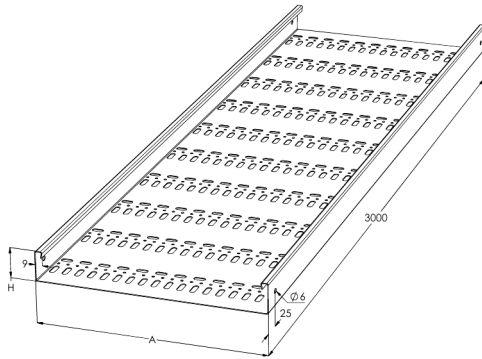

## KRB-40-100 L=3000 M

Rei'itetty levyhylly. Rei'itys tehostaa ilman vaihtuvuutta ja viilentää kaapeleita hyllyllä. Tyypillisiä käyttökohteita ovat toimisto- ja liikerakennukset, koulut, sairaalat ja kauppakeskukset.

Tuotenimi	KRB-40-100 L=3000 M		
Snro	1431271		
Materiaali	Teräs		
Korroosiluokka	C1-C2		
Väri	Valkoinen		
Myyntiyksikkö	MTR		
Pakkaus	20 PCE / 60 MTR		
Mitat (mm) Leveys   Korkeus   Pituus	100	40	3000
Paino (kg/kpl)	3,37		
GTIN	6438377009595		
Pintakäsittely	Valkoinen RAL 9010 polyesterimaali		

Mitta L (mm)	3000
Mitta A (mm)	100
Mitta H (mm)	40
Materiaalinpaksuus (mm)	0,75

KRA/KRB 40 | LEVEYDET 100, 200

IEC 61537 standardin mukainen.