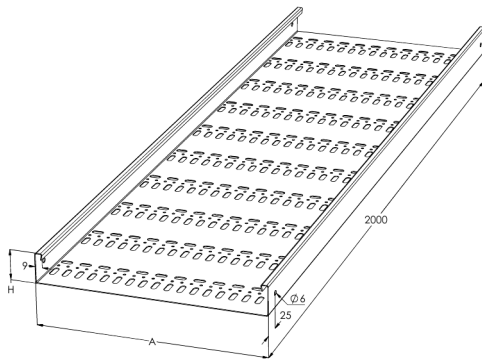

## KRB-40-200 L=2000 M

Rei'itetty levyhylly. Rei'itys tehostaa ilman vaihtuvuutta ja viilentää kaapeleita hyllyllä. Tyypillisiä käyttökohteita ovat toimisto- ja liikerakennukset, koulut, sairaalat ja kauppakeskukset.

Tuotenumero	KRB-40-200 L=2000 M		
Snro	1431262		
Materiaali	Teräs		
Korroosioluokka	C1-C2		
Väri	Valkoinen		
Myyntiyksikkö	MTR		
Pakkaus	30 PCE / 60 MTR		
Mitat (mm) Leveys   Korkeus   Pituus	200	40	2000
Paino (kg/kpl)	3,26		
GTIN	6438377009540		
Pintakäsittely	Valkoinen RAL 9010 polyesterimaali		

Mitta L (mm)	2000
Mitta A (mm)	200
Mitta H (mm)	40
Materiaalinpaksuus (mm)	0,75

KRA/KRB 40 | LEVEYDET 100, 200

IEC 61537 standardin mukainen.