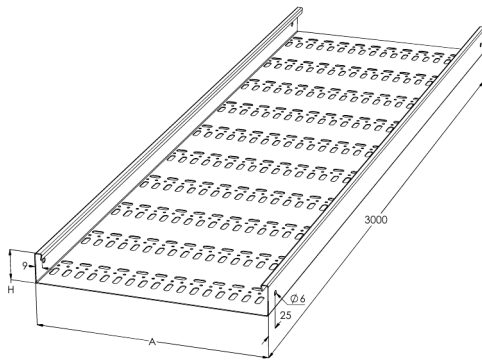

Levyhylly

KRB-40-200 L=3000 PG

Rei'itetty levyhylly. Rei'itys tehostaa ilman vaihtuvuutta ja viilentää kaapeleita hyllyllä. Tyypillisiä käyttökohteita ovat toimisto- ja liikerakennukset, koulut, sairaalat ja kauppakeskukset.

Tuotenumero	KRB-40-200 L=3000 PG		
Snro	1431252		
Materiaali	Teräs		
Korroosioluokka	C1-C2		
Väri	Teräksenharmaa		
Myyntiyksikkö	MTR		
Pakkaus	20 PCE / 60 MTR		
Mitat (mm) Leveys Korkeus Pituus	200	40	3000
Paino (kg/kpl)	4,85		
GTIN	6438377009489		
Pintakäsittely	Valmistettu standardin EN 10346 mukaisesti kuumasinkitystä teräksestä		

Mitta L (mm)	3000
Mitta A (mm)	200
Mitta H (mm)	40
Materiaalinpaksuus (mm)	0,75

KRA/KRB 40 | LEVEYDET 100, 200

IEC 61537 standardin mukainen.