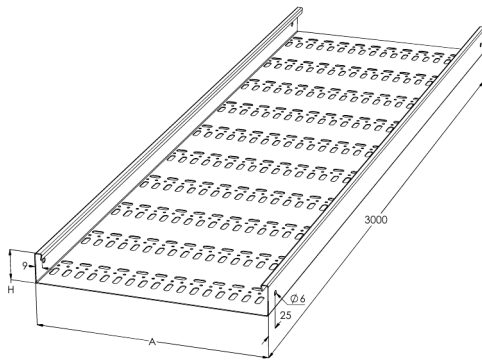

Levyhylly

KRB-40-300 L=3000 M

Rei'itetty levyhylly. Rei'itys tehostaa ilman vaihtuvuutta ja viilentää kaapeleita hyllyllä. Tyypillisiä käyttökohteita ovat toimisto- ja liikerakennukset, koulut, sairaalat ja kauppakeskukset.

Tuotenumero	KRB-40-300 L=3000 M		
Snro	1431273		
Materiaali	Teräs		
Korroosiluokka	C1-C2		
Väri	Valkoinen		
Myyntiyksikkö	MTR		
Pakkaus	20 PCE / 60 MTR		
Mitat (mm)	300	40	3000
Leveys Korkeus Pituus			
Paino (kg/kpl)	8,54		
GTIN	6438377009618		
Pintakäsittely	Valkoinen RAL 9010 polyesterimaali		

Mitta L (mm)	3000
Mitta A (mm)	300
Mitta H (mm)	40
Materiaalinpaksuus (mm)	1

KRA/KRB 40-300

IEC 61537 standardin mukainen.