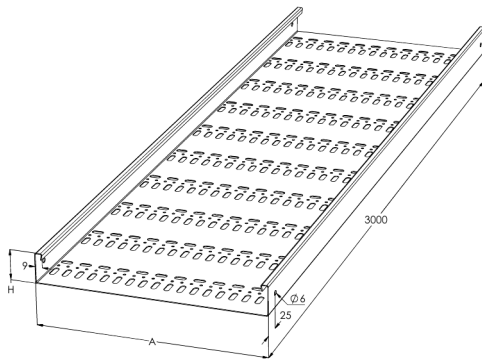

Levyhylly

KRB-40-400 L=3000 M

Rei'itetty levyhylly. Rei'itys tehostaa ilman vaihtuvuutta ja viilentää kaapeleita hyllyllä. Tyypillisiä käyttökohteita ovat toimisto- ja liikerakennukset, koulut, sairaalat ja kauppakeskukset.

Tuotenumero	KRB-40-400 L=3000 M		
Snro	1431274		
Materiaali	Teräs		
Korroosiluokka	C1-C2		
Väri	Valkoinen		
Myyntiyksikkö	MTR		
Pakkaus	10 PCE / 30 MTR		
Mitat (mm)	400	40	3000
Leveys Korkeus Pituus			
Paino (kg/kpl)	13,21		
GTIN	6438377009625		
Pintakäsittely	Valkoinen RAL 9010 polyesterimaali		

Mitta L (mm)	3000
Mitta A (mm)	400
Mitta H (mm)	40
Materiaalinpaksuus (mm)	1,25

KRA/KRB 40 | LEVEYDET 400, 500, 600

IEC 61537 standardin mukainen.