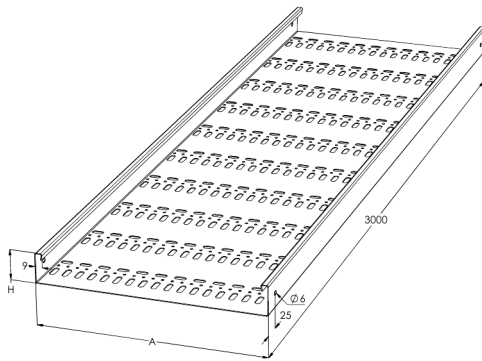

## KRB-40-500 L=3000 M

Rei'itetty levyhylly. Rei'itys tehostaa ilman vaihtuvuutta ja viilentää kaapeleita hyllyllä. Tyypillisiä käyttökohteita ovat toimisto- ja liikerakennukset, koulut, sairaalat ja kauppakeskukset.

Tuotenumero	KRB-40-500 L=3000 M		
Snro	1431275		
Materiaali	Teräs		
Korroosioluokka	C1-C2		
Väri	Valkoinen		
Myyntiyksikkö	MTR		
Pakkaus	10 PCE / 30 MTR		
Mitat (mm)	500	40	3000
Leveys   Korkeus   Pituus			
Paino (kg/kpl)	15,75		
GTIN	6438377009632		
Pintakäsittely	Valkoinen RAL 9010 polyesterimaali		

Mitta L (mm)	3000
Mitta A (mm)	500
Mitta H (mm)	40
Materiaalinpaksuus (mm)	1,25

KRA/KRB 40 | LEVEYDET 400, 500, 600

IEC 61537 standardin mukainen.