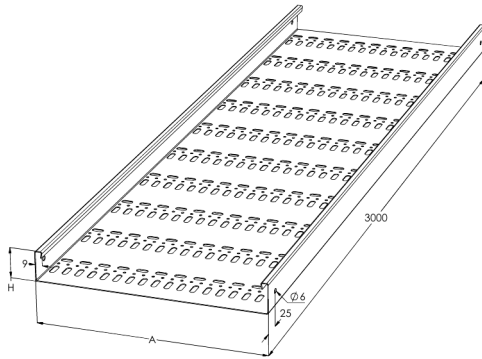

Levyhyilly

KRB-40-500 L=3000 PG

Rei'itetty levyhyilly. Rei'itys tehostaa ilman vaihtuvuutta ja viilentää kaapeleita hyillyllä. Tyypillisiä käyttökohteita ovat toimisto- ja liikerakennukset, koulut, sairaalat ja kauppakeskukset.

Tuotenumero	KRB-40-500 L=3000 PG		
Snro	1431255		
Materiaali	Teräs		
Korroosioluokka	C1-C2		
Väri	Teräksenharmaa		
Myyntiyksikkö	MTR		
Pakkaus	10 PCE / 30 MTR		
Mitat (mm) Leveys Korkeus Pituus	500	40	3000
Paino (kg/kpl)	15,59		
GTIN	6438377009519		
Pintakäsittely	Valmistettu standardin EN 10346 mukaisesti kuumasinkitystä teräksestä		

Mitta L (mm)	3000
Mitta A (mm)	500
Mitta H (mm)	40
Materiaalinpaksuus (mm)	1,25

KRA/KRB 40 | LEVEYDET 400, 500, 600

IEC 61537 standardin mukainen.