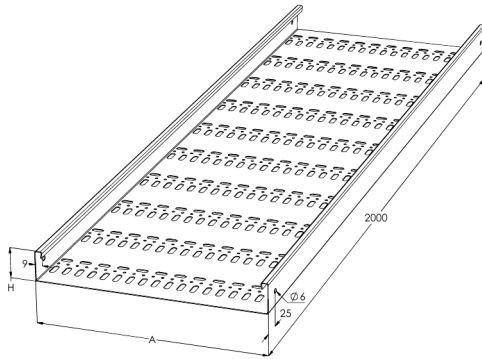

Levyhylly

KRB-40-600 L=2000 M

Rei'itetty levyhylly. Rei'itys tehostaa ilman vaihtuvuutta ja viilentää kaapeleita hyllyllä. Tyypillisiä käyttökohteita ovat toimisto- ja liikerakennukset, koulut, sairaalat ja kauppakeskukset.

Tuotenumero	KRB-40-600 L=2000 M		
Snro	1431266		
Materiaali	Teräs		
Korroosioluokka	C1-C2		
Väri	Valkoinen		
Myyntiyksikkö	MTR		
Pakkaus	15 PCE / 30 MTR		
Mitat (mm)	600	40	2000
Leveys Korkeus Pituus			
Paino (kg/kpl)	12,19		
GTIN	6438377009588		
Pintakäsittely	Valkoinen RAL 9010 polyesterimaali		

Mitta L (mm)	2000
Mitta A (mm)	600
Mitta H (mm)	40
Materiaalinpaksuus (mm)	1,25

KRA/KRB 40 | LEVEYDET 400, 500, 600

IEC 61537 standardin mukainen.