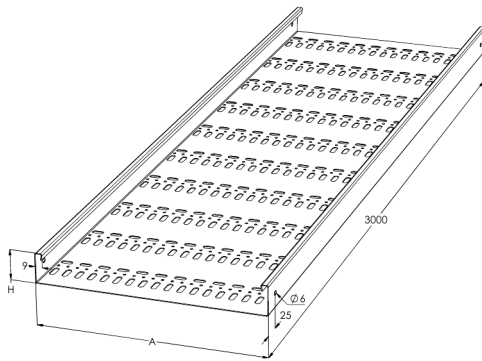

Levyhylly

KRB-40-600 L=3000 M

Rei'itetty levyhylly. Rei'itys tehostaa ilman vaihtuvuutta ja viilentää kaapeleita hyllyllä. Tyypillisiä käyttökohteita ovat toimisto- ja liikerakennukset, koulut, sairaalat ja kauppakeskukset.

Tuotenumero	KRB-40-600 L=3000 M		
Snro	1431276		
Materiaali	Teräs		
Korroosioluokka	C1-C2		
Väri	Valkoinen		
Myyntiyksikkö	MTR		
Pakkaus	10 PCE / 30 MTR		
Mitat (mm)	600	40	3000
Leveys Korkeus Pituus			
Paino (kg/kpl)	18,28		
GTIN	6438377009649		
Pintakäsittely	Valkoinen RAL 9010 polyesterimaali		

Mitta L (mm)	3000
Mitta A (mm)	600
Mitta H (mm)	40
Materiaalinpaksuus (mm)	1,25

KRA/KRB 40 | LEVEYDET 400, 500, 600

IEC 61537 standardin mukainen.