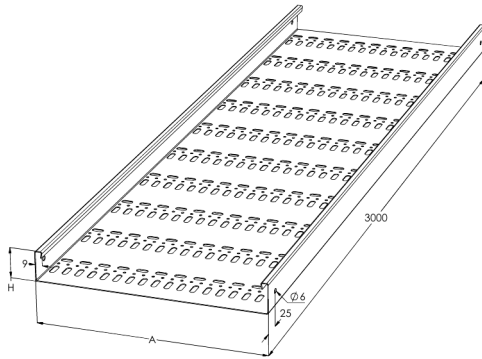

Levyhyilly

KRB-40-600 L=3000 PG

Rei'itetty levyhyilly. Rei'itys tehostaa ilman vaihtuvuutta ja viilentää kaapeleita hyillyllä. Tyypillisiä käyttökohteita ovat toimisto- ja liikerakennukset, koulut, sairaalat ja kauppakeskukset.

Tuotenumero	KRB-40-600 L=3000 PG		
Snro	1431256		
Materiaali	Teräs		
Korroosioluokka	C1-C2		
Väri	Teräksenharmaa		
Myyntiyksikkö	MTR		
Pakkaus	10 PCE / 30 MTR		
Mitat (mm) Leveys Korkeus Pituus	600	40	3000
Paino (kg/kpl)	18,1		
GTIN	6438377009526		
Pintakäsittely	Valmistettu standardin EN 10346 mukaisesti kuumasinkitystä teräksestä		

Mitta L (mm)	3000
Mitta A (mm)	600
Mitta H (mm)	40
Materiaalinpaksuus (mm)	1,25

KRA/KRB 40 | LEVEYDET 400, 500, 600

IEC 61537 standardin mukainen.