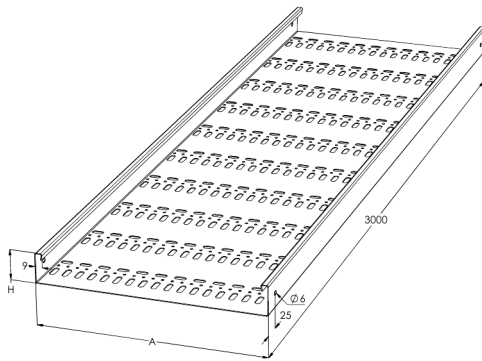

Levyhylly

KRB-60-100 L=3000 M

Rei'itetty levyhylly. Rei'itys tehostaa ilman vaihtuvuutta ja viilentää kaapeleita hyllyllä. Tyypillisiä käyttökohteita ovat toimisto- ja liikerakennukset, koulut, sairaalat ja kauppakeskukset.

Tuotenimi	KRB-60-100 L=3000 M		
Snro	1432101		
Materiaali	Teräs		
Korroosioluokka	C1-C2		
Väri	Valkoinen		
Myyntiyksikkö	MTR		
Pakkaus	20 PCE / 60 MTR		
Mitat (mm) Leveys Korkeus Pituus	100	60	3000
Paino (kg/kpl)	4,05		
GTIN	6438377013301		
Pintakäsittely	Valkoinen RAL 9010 polyesterimaali		

Mitta L (mm)	3000
Mitta A (mm)	100
Mitta H (mm)	60
Materiaalinpaksuus (mm)	0,75

KRA/KRB 60 | LEVEYDET 100, 200

IEC 61537 standardin mukainen.