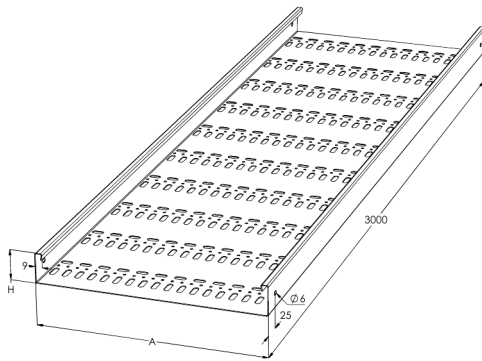

Levyhylly

KRB-60-100 L=3000 PG

Rei'itetty levyhylly. Rei'itys tehostaa ilman vaihtuvuutta ja viilentää kaapeleita hyllyllä. Tyypillisiä käyttökohteita ovat toimisto- ja liikerakennukset, koulut, sairaalat ja kauppakeskukset.

Tuotenumero	KRB-60-100 L=3000 PG		
Snro	1432081		
Materiaali	Teräs		
Korroosioluokka	C1-C2		
Väri	Teräksenharmaa		
Myyntiyksikkö	MTR		
Pakkaus	20 PCE / 60 MTR		
Mitat (mm) Leveys Korkeus Pituus	100	60	3000
Paino (kg/kpl)	4,01		
GTIN	6438377013226		
Pintakäsittely	Valmistettu standardin EN 10346 mukaisesti kuumasinkitystä teräksestä		

Mitta L (mm)	3000
Mitta A (mm)	100
Mitta H (mm)	60
Materiaalinpaksuus (mm)	0,75

KRA/KRB 60 | LEVEYDET 100, 200

IEC 61537 standardin mukainen.