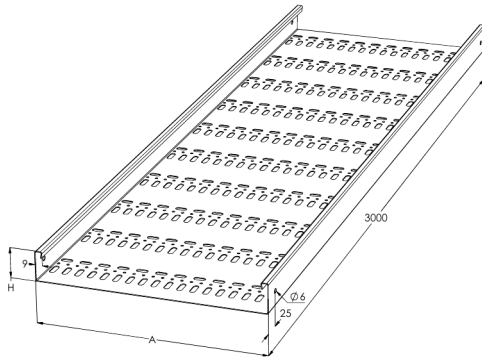

## KRB-60-200 L=3000 M

Rei'itetty levyhylly. Rei'itys tehostaa ilman vaihtuvuutta ja viilentää kaapeleita hyllyllä. Tyypillisiä käyttökohteita ovat toimisto- ja liikerakennukset, koulut, sairaalat ja kauppakeskukset.

Tuotenumero	KRB-60-200 L=3000 M		
Snro	1432102		
Materiaali	Teräs		
Korroosioluokka	C1-C2		
Väri	Valkoinen		
Myyntiyksikkö	MTR		
Pakkaus	20 PCE / 60 MTR		
Mitat (mm) Leveys   Korkeus   Pituus	200	60	3000
Paino (kg/kpl)	5,55		
GTIN	6438377013318		
Pintakäsittely	Valkoinen RAL 9010 polyesterimaali		

Mitta L (mm)	3000
Mitta A (mm)	200
Mitta H (mm)	60
Materiaalinpaksuus (mm)	0,75

KRA/KRB 60 | LEVEYDET 100, 200

IEC 61537 standardin mukainen.