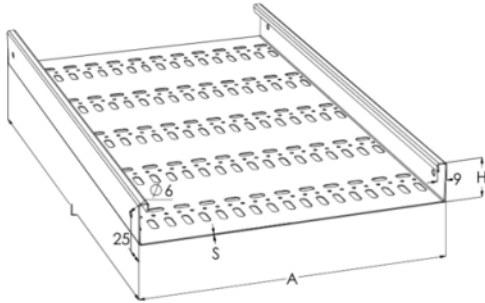

Levyhylly

KRB-60-200 L=3000 XPG

Rei'itetty levyhylly. Rei'itys tehostaa ilman vaihtuvuutta ja viilentää kaapeleita hyllyllä. Tyypillisiä käyttökohteita ovat toimisto- ja liikerakennukset, koulut, sairaalat ja kauppakeskukset.

Tuotenimi	KRB-60-200 L=3000 XPG		
Snro	1432089		
Materiaali	Teräs		
Korroosioluokka	C1-C4		
Väri	Teräksenharmaa		
Myyntiyksikkö	MTR		
Pakkaus	20 PCE / 60 MTR		
Mitat (mm)			
Leveys Korkeus Pituus	200	60	3000
Paino (kg/kpl)	5,5		
GTIN	6438377128531		
Pintakäsittely	Valmistettu standardin EN 10346 mukaisesti pinnoitetusta teräksestä		

Mitta L (mm)	3000
Mitta A (mm)	200
Mitta H (mm)	60
Materiaalinpaksuus (mm)	0,75

KRA/KRB 60 | LEVEYDET 100, 200

IEC 61537 standardin mukainen.