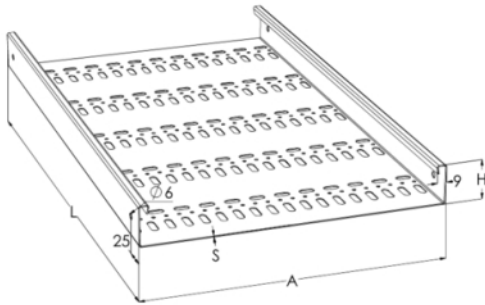

Levyhylly

KRB-60-300 L=3000 XPG

Rei'itetty levyhylly. Rei'itys tehostaa ilman vaihtuvuutta ja viilentää kaapeleita hyllyllä. Tyypillisiä käyttökohteita ovat toimisto- ja liikerakennukset, koulut, sairaalat ja kauppakeskukset.

Tuotenimi	KRB-60-300 L=3000 XPG		
Snro	1432090		
Materiaali	Teräs		
Korroosioluokka	C1-C4		
Väri	Teräksenharmaa		
Myyntiyksikkö	MTR		
Pakkaus	20 PCE / 60 MTR		
Mitat (mm)			
Leveys Korkeus Pituus	300	60	3000
Paino (kg/kpl)	9,29		
GTIN	6438377128548		
Pintakäsittely	Valmistettu standardin EN 10346 mukaisesti pinnoitetusta teräksestä		

Mitta L (mm)	3000
Mitta A (mm)	300
Mitta H (mm)	60
Materiaalinpaksuus (mm)	1

KRA/KRB 60-300

IEC 61537 standardin mukainen.