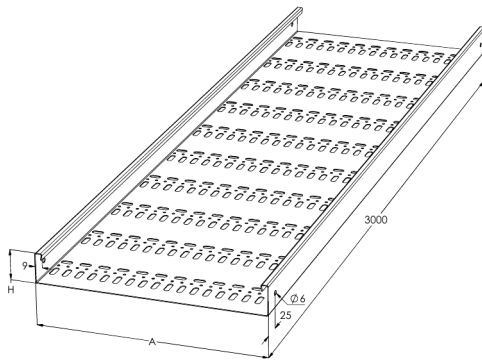

## KRB-60-400 L=3000 M

Rei'itetty levyhylly. Rei'itys tehostaa ilman vaihtuvuutta ja viilentää kaapeleita hyllyllä. Tyypillisiä käyttökohteita ovat toimisto- ja liikerakennukset, koulut, sairaalat ja kauppakeskukset.

Tuotenumero	KRB-60-400 L=3000 M		
Snro	1432104		
Materiaali	Teräs		
Korroosioluokka	C1-C2		
Väri	Valkoinen		
Myyntiyksikkö	MTR		
Pakkaus	10 PCE / 30 MTR		
Mitat (mm) Leveys   Korkeus   Pituus	400	60	3000
Paino (kg/kpl)	14,19		
GTIN	6438377013332		
Pintakäsittely	Valkoinen RAL 9010 polyesterimaali		

Mitta L (mm)	3000
Mitta A (mm)	400
Mitta H (mm)	60
Materiaalinpaksuus (mm)	1,25

KRA/KRB 60 | LEVEYDET 400, 500, 600

IEC 61537 standardin mukainen.