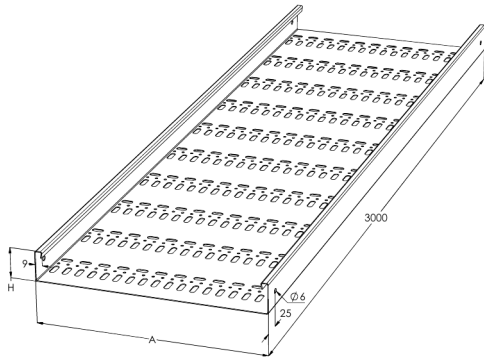

Levyhylly

KRB-60-500 L=3000 M

Rei'itetty levyhylly. Rei'itys tehostaa ilman vaihtuvuutta ja viilentää kaapeleita hyllyllä. Tyypillisiä käyttökohteita ovat toimisto- ja liikerakennukset, koulut, sairaalat ja kauppakeskukset.

Tuotenumero	KRB-60-500 L=3000 M		
Snro	1432105		
Materiaali	Teräs		
Korroosioluokka	C1-C2		
Väri	Valkoinen		
Myyntiyksikkö	MTR		
Pakkaus	10 PCE / 30 MTR		
Mitat (mm) Leveys Korkeus Pituus	500	60	3000
Paino (kg/kpl)	16,71		
GTIN	6438377013349		
Pintakäsittely	Valkoinen RAL 9010 polyesterimaali		

Mitta L (mm)	3000
Mitta A (mm)	500
Mitta H (mm)	60
Materiaalinpaksuus (mm)	1,25

KRA/KRB 60 | LEVEYDET 400, 500, 600

IEC 61537 standardin mukainen.