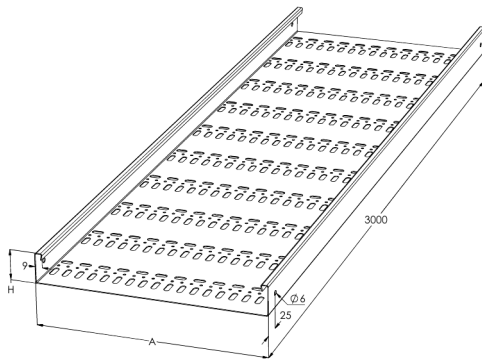

Levyhyilly

KRB-60-500 L=3000 PG

Rei'itetty levyhyilly. Rei'itys tehostaa ilman vaihtuvuutta ja viilentää kaapeleita hyillyllä. Tyypillisiä käyttökohteita ovat toimisto- ja liikerakennukset, koulut, sairaalat ja kauppakeskukset.

Tuotenumero	KRB-60-500 L=3000 PG		
Snro	1432085		
Materiaali	Teräs		
Korroosioluokka	C1-C2		
Väri	Teräksenharmaa		
Myyntiyksikkö	MTR		
Pakkaus	10 PCE / 30 MTR		
Mitat (mm) Leveys Korkeus Pituus	500	60	3000
Paino (kg/kpl)	16,54		
GTIN	6438377013264		
Pintakäsittely	Valmistettu standardin EN 10346 mukaisesti kuumasinkitystä teräksestä		

Mitta L (mm)	3000
Mitta A (mm)	500
Mitta H (mm)	60
Materiaalinpaksuus (mm)	1,25

KRA/KRB 60 | LEVEYDET 400, 500, 600

IEC 61537 standardin mukainen.