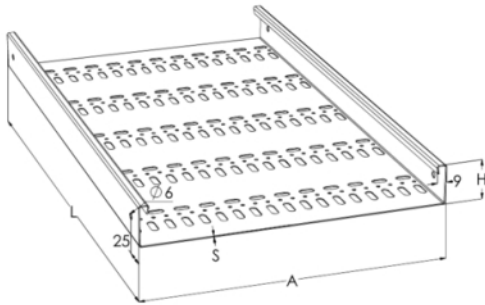

Tuotenimi	KRB-60-500 L=3000 XPG		
Snro	1432092		
Materiaali	Teräs		
Korroosioluokka	C1-C4		
Väri	Teräksenharmaa		
Myyntiyksikkö	MTR		
Pakkaus	10 PCE / 30 MTR		
Mitat (mm)			
Leveys | Korkeus | Pituus	500	60	3000
Paino (kg/kpl)	16,54		
GTIN	6438377128562		
Pintakäsittely	Valmistettu standardin EN 10346 mukaisesti pinnoitetusta teräksestä		

Mitta L (mm)	3000
Mitta A (mm)	500
Mitta H (mm)	60
Materiaalinpaksuus (mm)	1,25

KRA/KRB 60 | LEVEYDET 400, 500, 600