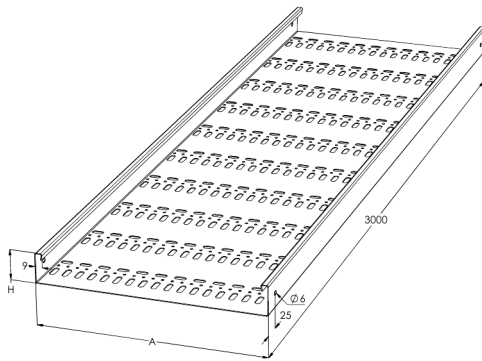

## KRB-60-600 L=3000 PG

Rei'itetty levyhyilly. Rei'itys tehostaa ilman vaihtuvuutta ja viilentää kaapeleita hyillyllä. Tyypillisiä käyttökohteita ovat toimisto- ja liikerakennukset, koulut, sairaalat ja kauppakeskukset.

Tuotenumero	KRB-60-600 L=3000 PG		
Snro	1432086		
Materiaali	Teräs		
Korroosioluokka	C1-C2		
Väri	Teräksenharmaa		
Myyntiyksikkö	MTR		
Pakkaus	10 PCE / 30 MTR		
Mitat (mm)	600	60	3000
Leveys   Korkeus   Pituus			
Paino (kg/kpl)	19,03		
GTIN	6438377013271		
Pintakäsittely	Valmistettu standardin EN 10346 mukaisesti kuumasinkitystä teräksestä		

Mitta L (mm)	3000
Mitta A (mm)	600
Mitta H (mm)	60
Materiaalinpaksuus (mm)	1,25

KRA/KRB 60 | LEVEYDET 400, 500, 600

IEC 61537 standardin mukainen.