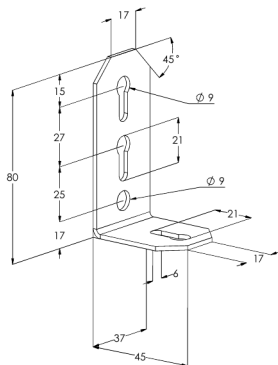

Päätykiinnike RÄF-40 PG

Päätykiinnikkeellä RÄF kiinnitetään levyhylyjen KRA ja KRB pääty seinään, lattiaan tai kattoon.

Tuotenimi	RÄF-40 PG		
Snro	1431611		
Materiaali	Teräs		
Korroosioluokka	C1-C2		
Väri	Teräksenharmaa		
Myyntiyksikkö	PCE		
Pakkaus	10 PCE		
Mitat (mm) Leveys Korkeus Pituus	45	37	80
Paino (kg/kpl)	0,058		
GTIN	6438377011307		
Pintakäsittely	Valmistettu standardin EN 10346 mukaisesti kuumasinkitystä teräksestä		

Mitta A (mm)	37
Mitta H (mm)	37