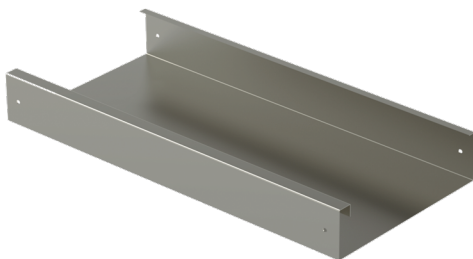

## Pohjalevy PPU-150 L=3000 PG

Pohjalevy PPU antaa kaapeleille näkösuojaa ja suojaa kaapeleita alhaaltapäin tulevilta kolhuilta tikashyllyissä KS20 K, KS20, KS60, KSE80, KS80, KS80 ja SP2.0. Pohjalevy PPU asennetaan tikashyllyn ulkopuolelle.

Tuotenimi	PPU-150 L=3000 PG		
Snro	1432918		
Materiaali	Teräs		
Korroosioluokka	C1-C2		
Väri	Teräksenharmaa		
Myyntiyksikkö	MTR		
Pakkaus	1 PCE / 3 MTR		
Mitat (mm) Leveys   Korkeus   Pituus	158	80	3000
Paino (kg/kpl)	8,64		
GTIN	6438377017880		
Pintakäsittely	Valmistettu standardin EN 10346 mukaisesti kuumasinkitystä teräksestä		

Mitta L (mm)	3000
Mitta A (mm)	158