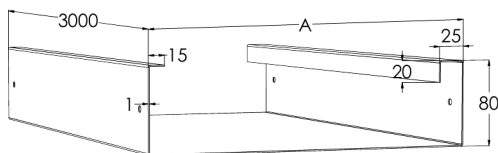

Pohjalevy PPU-500 L=3000 XPG

Pohjalevy PPU antaa kaapeleille näkösuojaa ja suojaa kaapeleita alhaaltapäin tulevilta kolhuilta tikashyllyissä KS20 K, KS20, KS60, KSE80, KS80, KS80 ja SP2.0. Pohjalevy PPU asennetaan tikashyllyn ulkopuolelle.

Tuotenimi	PPU-500 L=3000 XPG		
Snro	1433486		
Materiaali	Teräs		
Korroosioluokka	C1-C4		
Väri	Teräksenharmaa		
Myyntiyksikkö	MTR		
Pakkaus	1 PCE / 3 MTR		
Mitat (mm)			
Leveys Korkeus Pituus	508	80	3000
Paino (kg/kpl)	16,79		
GTIN	6438377136598		
Pintakäsittely	Valmistettu standardin EN 10346 mukaisesti pinnoitetusta teräksestä		

Mitta L (mm)	3000
Mitta A (mm)	508
Materiaalinpaksuus (mm)	1