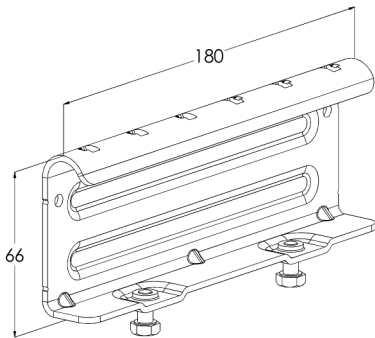

## Jatkokappale SSR XPG

Jatkokappaleella SSR tehdään jatko tikashyllyille KS20 K, KS20, KS60, KSE80, KS80 ja KS80 SP2.0 sekä liitetään tikashyllyihin kulmakappaleet KS90, KST, KSX, KSV ja KSVI.

Tuotenimi	SSR XPG		
Snro	1433053		
Materiaali	Teräs		
Korroosioluokka	C1-C4		
Väri	Teräksenharmaa		
Myyntiyksikkö	PCE		
Pakkaus	10 PCE		
Mitat (mm) Leveys   Korkeus   Pituus	27	80	180
Paino (kg/kpl)	0,37		
GTIN	6438377158873		
Pintakäsittely	Valmistettu standardin EN 10346 mukaisesti pinnoitetusta teräksestä		