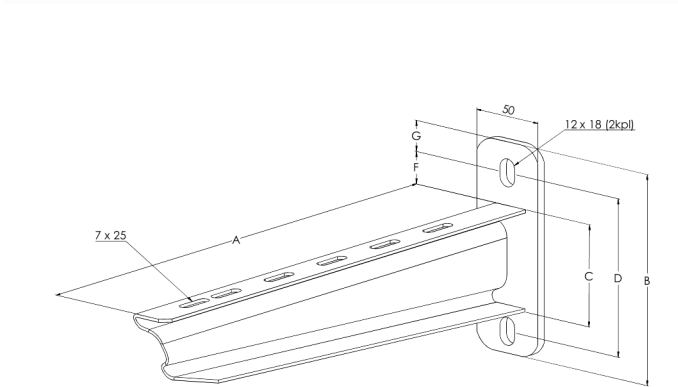

Seinäkannake

VKF-900 4KN HDG

Seinäkannakkeella VKF kiinnitetään tikas-, levy- ja lankahyllyjä seinään, asennuskiskoihin AS, ASR, ASR-L ja ASR-P sekä kattokannakkeisiin HK1, HK2, TP2, TP2-L ja TP2-P.

Tuotenimi	VKF-900 4KN HDG		
Snro	1449629		
Materiaali	Teräs		
Korroosioluokka	C1-C4		
Väri	Teräksenharmaa		
Myyntiyksikkö	PCE		
Pakkaus	1 PCE		
Mitat (mm) Leveys Korkeus Pituus	948	215	50
Paino (kg/kpl)	4,29		
GTIN	6438377022396		
Pintakäsittely	Valmistuksen jälkeen upottamalla kuumasinkitty standardin EN ISO 1461 mukaisesti		

Mitta A (mm)	940
Mitta B (mm)	215
Mitta C (mm)	155
Mitta D (mm)	160
Mitta E (mm)	50
Mitta F (mm)	24
Mitta G (mm)	26
Kuormituksen kesto (kg)	400