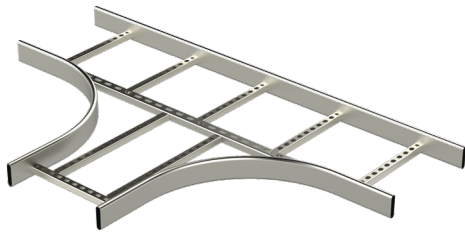

T-kappale HST KSTE-400 R=300

T-kappaleella KSTE tehdään T-risteys elintarviketikashyllyille KSE80. T-kappaleen säde on R=300 mm.

Tuotenimi	HST KSTE-400 R=300		
Snro	1430124		
Materiaali	Haponkestävä teräs		
Korroosioluokka	C1-CX		
Väri	Teräksenharmaa		
Myyntiyksikkö	PCE		
Pakkaus	1 PCE		
Mitat (mm) Leveys Korkeus Pituus	850	60	1300
Paino (kg/kpl)	5,06		
GTIN	6438377103866		
Pintakäsittely	Valmistettu standardin EN 10088 mukaisesta haponkestävästä teräksestä		

Mitta A (mm)	400
Mitta B (mm)	850
Säde (mm)	300