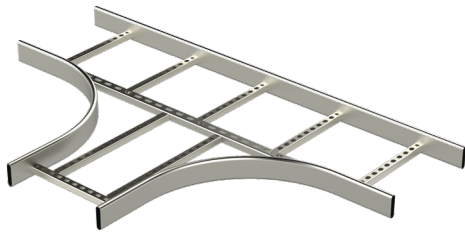

T-kappale KSTE-150 R=300 HDG

T-kappaleella KSTE tehdään T-risteys elintarviketikashyllyille KSE80. T-kappaleen säde on R=300 mm.

Tuotenimi	KSTE-150 R=300 HDG		
Snro	1432951		
Materiaali	Teräs		
Korroosioluokka	C1-C4		
Väri	Teräksenharmaa		
Myyntiyksikkö	PCE		
Pakkaus	1 PCE		
Mitat (mm) Leveys Korkeus Pituus	600	60	1050
Paino (kg/kpl)	4,3		
GTIN	6438377103538		
Pintakäsittely	Valmistuksen jälkeen upottamalla kuumasinkitty standardin EN ISO 1461 mukaisesti		

Mitta A (mm)	150
Mitta B (mm)	600
Säde (mm)	300