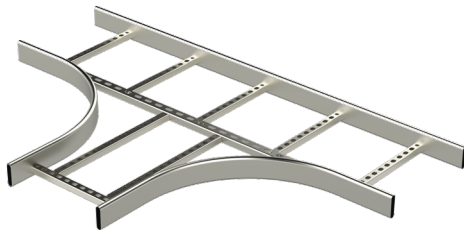

T-kappale KSTE-200 R=300 HDG

T-kappaleella KSTE tehdään T-risteys elintarviketikashyllyille KSE80. T-kappaleen säde on R=300 mm.

Tuotenimi	KSTE-200 R=300 HDG		
Snro	1432952		
Materiaali	Teräs		
Korroosioluokka	C1-C4		
Väri	Teräksenharmaa		
Myyntiyksikkö	PCE		
Pakkaus	1 PCE		
Mitat (mm) Leveys Korkeus Pituus	650	60	1100
Paino (kg/kpl)	4,53		
GTIN	6438377103545		
Pintakäsittely	Valmistuksen jälkeen upottamalla kuumasinkitty standardin EN ISO 1461 mukaisesti		

Mitta A (mm)	200
Mitta B (mm)	650
Säde (mm)	300