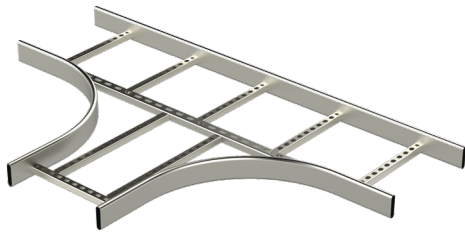

T-kappale KSTE-400 R=300 HDG

T-kappaleella KSTE tehdään T-risteys elintarviketikashyllyille KSE80. T-kappaleen säde on R=300 mm.

Tuotenimi	KSTE-400 R=300 HDG		
Snro	1432954		
Materiaali	Teräs		
Korroosioluokka	C1-C4		
Väri	Teräksenharmaa		
Myyntiyksikkö	PCE		
Pakkaus	1 PCE		
Mitat (mm) Leveys Korkeus Pituus	850	60	1300
Paino (kg/kpl)	5,44		
GTIN	6438377103569		
Pintakäsittely	Valmistuksen jälkeen upottamalla kuumasinkitty standardin EN ISO 1461 mukaisesti		

Mitta A (mm)	400
Mitta B (mm)	850
Säde (mm)	300