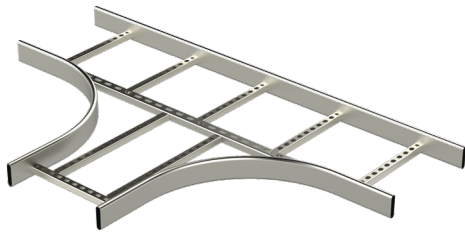

T-kappale KSTE-600 R=300 HDG

T-kappaleella KSTE tehdään T-risteys elintarviketikashyllyille KSE80. T-kappaleen säde on R=300 mm.

Tuotenimi	KSTE-600 R=300 HDG		
Snro	1432956		
Materiaali	Teräs		
Korroosioluokka	C1-C4		
Väri	Teräksenharmaa		
Myyntiyksikkö	PCE		
Pakkaus	1 PCE		
Mitat (mm) Leveys Korkeus Pituus	1050	60	1500
Paino (kg/kpl)	6,59		
GTIN	6438377103583		
Pintakäsittely	Valmistuksen jälkeen upottamalla kuumasinkitty standardin EN ISO 1461 mukaisesti		

Mitta A (mm)	600
Mitta B (mm)	1050
Säde (mm)	300