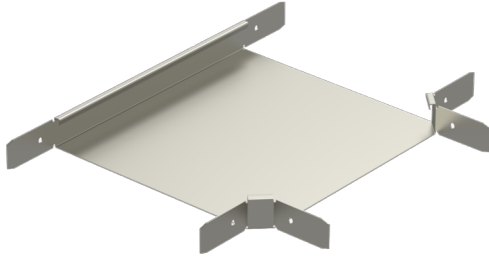

# T-kappale RT-60-500 PG

T-kappaleella RT tehdään T-risteykset levyhylyille KRA ja KRB.

|   |   |    |     |
|---|---|----|-----|
| Tuotenimi                               | RT-60-500 PG  |    |     |
| Snro                                    | 1432285   |    |     |
| Materiaali                              | Teräs   |    |     |
| Korroosioluokka                         | C1-C2   |    |     |
| Väri                                    | Teräksenharmaa  |    |     |
| Myyntiyksikkö                           | PCE   |    |     |
| Pakkaus                                 | 2 PCE   |    |     |
| Mitat (mm)<br>Leveys   Korkeus   Pituus | 598   | 60 | 698 |
| Paino (kg/kpl)                          | 3,34  |    |     |
| GTIN                                    | 6438377014315   |    |     |
| Pintakäsittely                          | Valmistettu standardin EN 10346 mukaisesti kuumasinkitystä teräksestä |    |     |

|              |     |
|--------------|-----|
| Mitta A (mm) | 498 |
| Mitta B (mm) | 538 |
| Mitta H (mm) | 60  |