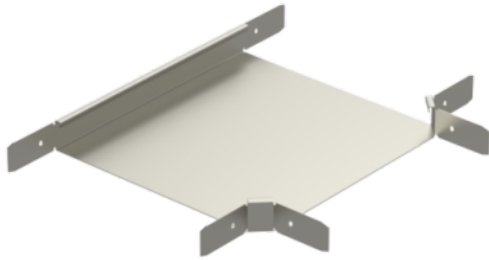

T-kappale RT-60-600 XPG

T-kappaleella RT tehdään T-risteykset levyhylyille KRA ja KRB.

| | | | |
|--|---|----|-----|
| Tuotenimi | RT-60-600 XPG | | |
| Snro | 1478011 | | |
| Materiaali | Teräs | | |
| Korroosiluokka | C1-C4 | | |
| Väri | Teräksenharmaa | | |
| Myyntiyksikkö | PCE | | |
| Pakkaus | 2 PCE | | |
| Mitat (mm) Leveys Korkeus Pituus | 700 | 60 | 800 |
| Paino (kg/kpl) | 4,52 | | |
| GTIN | 6438377128876 | | |
| Pintakäsittely | Valmistettu standardin EN 10346 mukaisesti pinnoitetusta teräksestä | | |