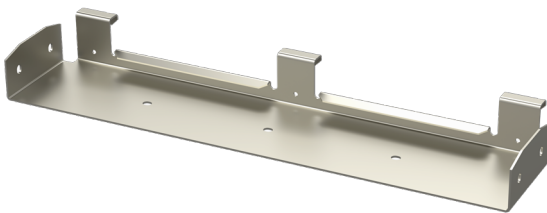

T-kappale

TKU-60-100 PG

T-kappaletta TKU käytetään T-lähdön tekemiseen suoraan levyhyllyn reunasta levyhylyille KRA ja KRB.

Tuotenimi	TKU-60-100 PG		
Snro	1432401		
Materiaali	Teräs		
Korroosiluokka	C1-C2		
Väri	Teräksenharmaa		
Myyntiyksikkö	PCE		
Pakkaus	1 PCE		
Mitat (mm) Leveys Korkeus Pituus	98	61	96
Paino (kg/kpl)	0,23		
GTIN	6438377014612		
Pintakäsittely	Valmistettu standardin EN 10346 mukaisesti kuumasinkitystä teräksestä		

Mitta A (mm)	97
Mitta H (mm)	61