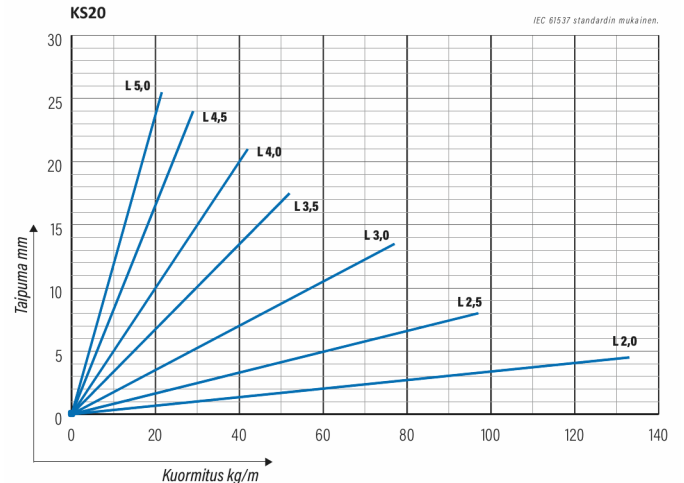

Tikashylly

KS20-300 L=3000 PG

Monikäyttöinen tikashylly. Avonainen sivuprofiili mahdollistaa sisäpuolisen kannakoinnin. Yhteensopiva KS20 K- ja KS60-järjestelmien kanssa. Soveltuu niin toimistoihin kuin teollisuuden kevyemmille kuormille.

Tuotenimi	KS20-300 L=3000 PG		
Snro	1449402		
Materiaali	Teräs		
Korroosiluokka	C1-C2		
Väri	Teräksenharmaa		
Myyntiyksikkö	MTR		
Pakkaus	10 PCE / 30 MTR		
Mitat (mm) Leveys Korkeus Pituus	300	60	3000
Paino (kg/kpl)	6,2		
GTIN	6438377020699		
Pintakäsittely	Valmistettu standardin EN 10346 mukaisesti kuumasinkitystä teräksestä		

Mitta L (mm)	3000
Mitta A (mm)	300
Materiaalinpaksuus (mm)	1

Tikashylly

KS20-300 L=3000 PG