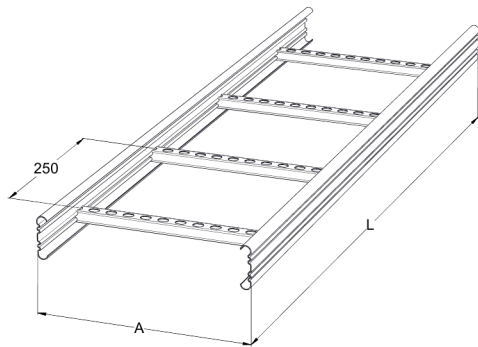

Tikashylly

KS20-300 L=3000 PG

Monikäyttöinen tikashylly. Avonainen sivuprofiili mahdollistaa sisäpuolisen kannakoinnin. Yhteensopiva KS20 K- ja KS60-järjestelmien kanssa. Soveltuu niin toimistoihin kuin teollisuuden kevyemmille kuormille.

Tuotenimi	KS20-300 L=3000 PG		
Snro	1449402		
Materiaali	Teräs		
Korroosiluokka	C1-C2		
Väri	Teräksenharmaa		
Myyntiyksikkö	MTR		
Pakkaus	10 PCE / 30 MTR		
Mitat (mm) Leveys Korkeus Pituus	300	60	3000
Paino (kg/kpl)	6,2		
GTIN	6438377020699		
Pintakäsittely	Valmistettu standardin EN 10346 mukaisesti kuumasinkitystä teräksestä		

Mitta L (mm)	3000
Mitta A (mm)	300
Materiaalinpaksuus (mm)	1

Tikashylly

KS20-300 L=3000 PG