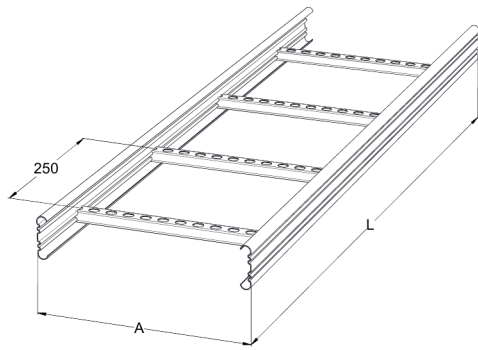

## KS20-500 K L=6000 PG

Tikashyllyjen pikkujättiläinen. Avonainen sivuprofiili mahdollistaa sisäpuolisen kannakoinnin. Yhteensopiva KS20- ja KS60-järjestelmien kanssa. Soveltuu esimerkiksi liikekeskuksiin, toimistoihin, kouluihin ja oppilaitoksiin.

Tuotenimi	KS20-500 K L=6000 PG		
Snro	1431911		
Materiaali	Teräs		
Korroosioluokka	C1-C2		
Väri	Teräksenharmaa		
Myyntiyksikkö	MTR		
Pakkaus	10 PCE / 60 MTR		
Mitat (mm) Leveys   Korkeus   Pituus	500	60	6000
Paino (kg/kpl)	10,68		
GTIN	6438377012533		
Pintakäsittely	Valmistettu standardin EN 10346 mukaisesti kuumasinkitystä teräksestä		

Mitta L (mm)	6000
Mitta A (mm)	500
Materiaalinpaksuus (mm)	0,75