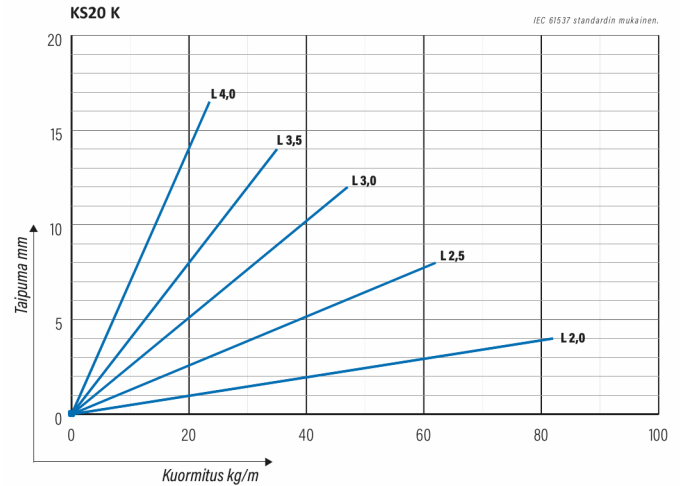

## KS20-500 K L=6000 PG

Tikashyllyjen pikkujättiläinen. Avonainen sivuprofiili mahdollistaa sisäpuolisen kannakoinnin. Yhteensopiva KS20- ja KS60-järjestelmien kanssa. Soveltuu esimerkiksi liikekeskuksiin, toimistoihin, kouluihin ja oppilaitoksiin.

Tuotenimi	KS20-500 K L=6000 PG		
Snro	1431911		
Materiaali	Teräs		
Korroosioluokka	C1-C2		
Väri	Teräksenharmaa		
Myyntiyksikkö	MTR		
Pakkaus	10 PCE / 60 MTR		
Mitat (mm) Leveys   Korkeus   Pituus	500	60	6000
Paino (kg/kpl)	10,68		
GTIN	6438377012533		
Pintakäsittely	Valmistettu standardin EN 10346 mukaisesti kuumasinkitystä teräksestä		

Mitta L (mm)	6000
Mitta A (mm)	500
Materiaalinpaksuus (mm)	0,75

## KS20-500 K L=6000 PG