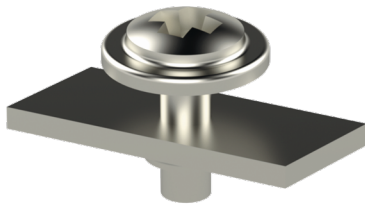

Valaisinkiinnike VM-KS PG

Valaisinkiinnikkeellä VM-KS kiinnitetään valaisimia poikkipienojen alapintaan tikashyllyissä KS20 K, KS20, KS60, KS80 ja KS80 SP2.0.

Tuotenimi	VM-KS PG		
Snro	1432897		
Materiaali	Teräs		
Korroosiluokka	C1-C2		
Väri	Teräksenharmaa		
Myyntiyksikkö	PCE		
Pakkaus	100 PCE		
Mitat (mm) Leveys Korkeus Pituus	16	14	28
Paino (kg/kpl)	0,005		
GTIN	6438377017699		
Pintakäsittely	Valmistettu standardin EN 10346 mukaisesti kuumasinkitystä teräksestä		