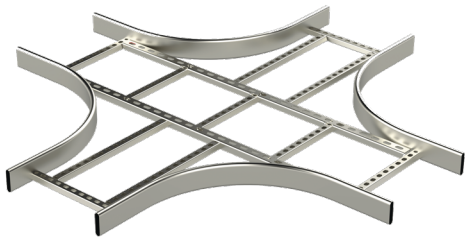

# X-kappale

## KSXE-200 R=300 HDG

X-kappaleella KSXE tehdään X-risteys elintarviketikashyllyille KSE80. X-kappaleen säde on R=300 mm.

Tuotenimi	KSXE-200 R=300 HDG		
Snro	1432922		
Materiaali	Teräs		
Korroosioluokka	C1-C4		
Väri	Teräksenharmaa		
Myyntiyksikkö	PCE		
Pakkaus	1 PCE		
Mitat (mm) Leveys   Korkeus   Pituus	1100	60	1100
Paino (kg/kpl)	5,99		
GTIN	6438377103606		
Pintakäsittely	Valmistuksen jälkeen upottamalla kuumasinkitty standardin EN ISO 1461 mukaisesti		

Mitta A (mm)	200
Mitta B (mm)	1100
Säde (mm)	300