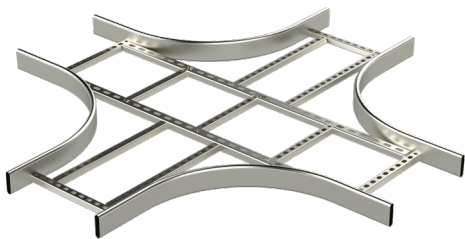

X-kappale

KSXE-400 R=300 HDG

X-kappaleella KSXE tehdään X-risteys elintarviketikashyllyille KSE80. X-kappaleen säde on R=300 mm.

Tuotenimi	KSXE-400 R=300 HDG		
Snro	1432924		
Materiaali	Teräs		
Korroosioluokka	C1-C4		
Väri	Teräksenharmaa		
Myyntiyksikkö	PCE		
Pakkaus	1 PCE		
Mitat (mm) Leveys Korkeus Pituus	1300	60	1300
Paino (kg/kpl)	6,89		
GTIN	6438377103620		
Pintakäsittely	Valmistuksen jälkeen upottamalla kuumasinkitty standardin EN ISO 1461 mukaisesti		

Mitta A (mm)	400
Mitta B (mm)	1300
Säde (mm)	300