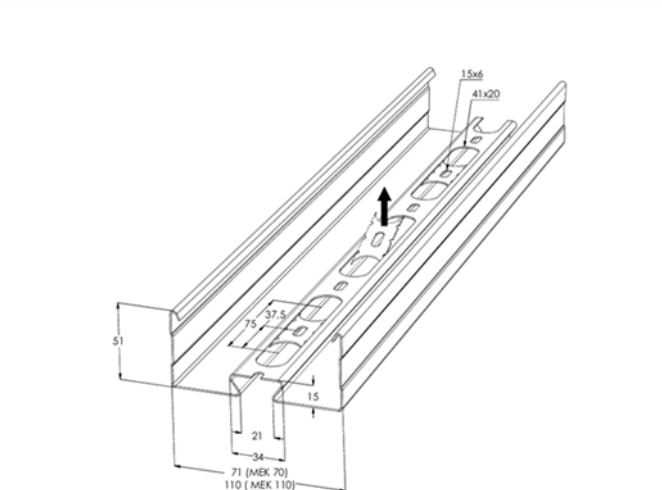

Armaturskena

MEK 70 L=3000 M

Bärande armaturskena. MEK 70 armaturskena passar för mångsidig användning i krävande armaturinstallationer. Lämpliga användningsobjekt är till exempel kontors- och affärshus, köpcentrum, skolor och parkeringshallar. Förenlig med systemen MEK 70 K och MEK 70 S.

Produkt	MEK 70 L=3000 M		
E-nummer	1139775		
Material	Stål		
Korrosivitetsklass	C1-C2		
Färg	Vit		
Försäljningsenhet	PCE		
Förpackning	28 PCE / 84 MTR		
Dimensioner (mm) Bredd Höjd Längd	71	51	3000
Vikt (kg/styck)	3,57		
GTIN	6438377020156		
Ytbehandling	Vit RAL 9010 lackad		

Dimension L (mm)	3000
Tjocklek (mm)	0,75

MEK 70 M, HST MEK 70

Enligt standarden IEC 61537.