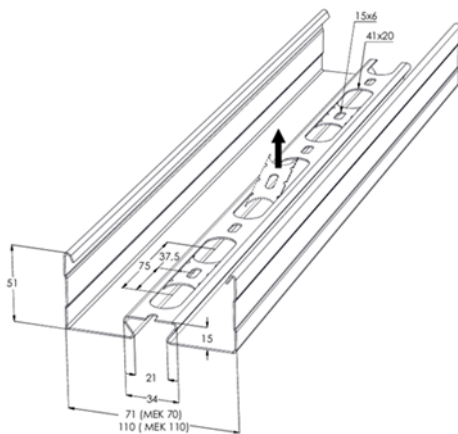

Armaturskena

MEK 70 L=6000 B

Produkt	MEK 70 L=6000 B		
E-nummer			
Material	Stål		
Korrosivitetsklass	C1-C2		
Färg	Svart		
Försäljningsenhet	PCE		
Förpackning	28 PCE / 168 MTR		
Dimensioner (mm) Bredd Höjd Längd	71	51	6000
Vikt (kg/styck)	7,15		
GTIN	6438377110314		
Ytbehandling	Svart RAL 9005 lackad		

Dimension L (mm)	6000
Tjocklek (mm)	0,75

MEK 70 M, HST MEK 70

Enligt standarden IEC 61537.