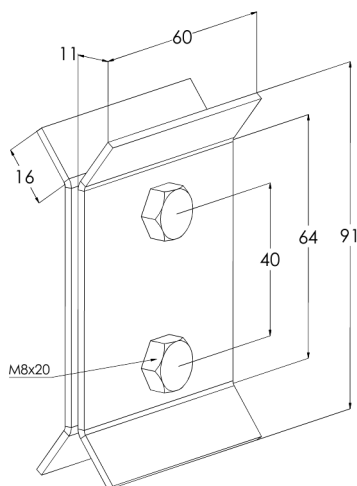

## Extra förstärkning KSF-VT HDG

Extra förstärkning KSF-VT ska användas som förstärkning för kabelstege KSF80 bredvid konsolen, om kabelstegen stöds från nedre röret och den övre i kabelstegen bredvid konsolklammern..

Produkt	KSF-VT HDG		
E-nummer	1138545		
Material	Stål		
Korrosivitetsklass	C1-C4		
Färg	Grå		
Försäljningsenhet	PCE		
Förpackning	10 PCE		
Dimensioner (mm) Bredd   Höjd   Längd	26	92	60
Vikt (kg/styck)	0,2		
GTIN	6438377022860		
Ytbehandling	Varmförsinkad efter tillverkning i enlighet med standarden EN ISO 1461		