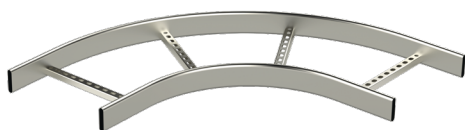

Hörn

HST KS90-300 R=300

Med hörn KS90 skapas en 90° vinkel för kabelstege KS20, KS60, KS80 och KS80 SP2.0. Hörnets radie är R=300 mm.

Produkt	HST KS90-300 R=300		
E-nummer	1138736		
Material	Syrafast stål		
Korrosivitetsklass	C1-CX		
Färg	Grå		
Försäljningsenhet	PCE		
Förpackning	10 PCE		
Dimensioner (mm) Bredd Höjd Längd	750	60	750
Vikt (kg/styck)	2,68		
GTIN	6438377005023		
Ytbehandling	Tillverkad av rostfritt stål enligt standard EN 10088		

Dimension A (mm)	300
Dimension B (mm)	750
Radie (mm)	300