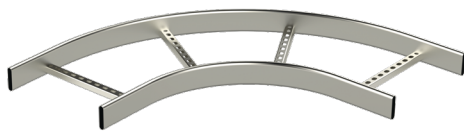

Hörn

KS90-900 R=300 HDG

Med hörn KS90 skapas en 90° vinkel för kabelstege KS20, KS60, KS80 och KS80 SP2.0. Hörnets radiealternativ är R=100 mm, R=300 mm, R=600 mm och R=1000 mm.

Produkt	KS90-900 R=300 HDG		
E-nummer	1138767		
Material	Stål		
Korrosivitetsklass	C1-C4		
Färg	Grå		
Försäljningsenhet	PCE		
Förpackning	10 PCE		
Dimensioner (mm) Bredd Höjd Längd	1350	60	1350
Vikt (kg/styck)	6,49		
GTIN	6438377023232		
Ytbehandling	Varmförsinkad efter tillverkning i enlighet med standarden EN ISO 1461		

Dimension A (mm)	900
Dimension B (mm)	1350
Radie (mm)	300