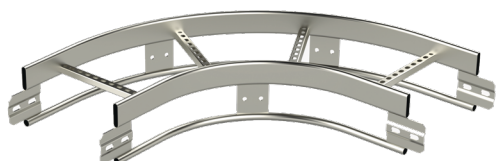

# Hörn

## KSF90-200 R=300 HDG

Med hörn KSE90 skapas en 90° vinkel för kabelstege KSE80. Hörnets radie är R=300 mm.

Produkt	KSF90-200 R=300 HDG		
E-nummer	1138850		
Material	Stål		
Korrosivitetsklass	C1-C4		
Färg	Grå		
Försäljningsenhet	PCE		
Förpackning	8 PCE		
Dimensioner (mm) Bredd   Höjd   Längd	700	153	700
Vikt (kg/styck)	4,46		
GTIN	6438377020965		
Ytbehandling	Varmförsinkad efter tillverkning i enlighet med standarden EN ISO 1461		

Dimension A (mm)	200
Dimension B (mm)	650
Radie (mm)	300