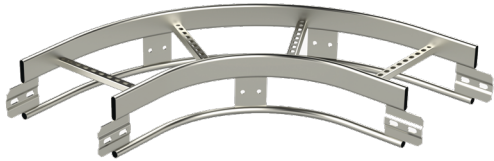

Hörn

KSF90-400 R=300 HDG

Med hörn KSE90 skapas en 90° vinkel för kabelstege KSE80. Hörnets radie är R=300 mm.

Produkt	KSF90-400 R=300 HDG		
E-nummer	1138852		
Material	Stål		
Korrosivitetsklass	C1-C4		
Färg	Grå		
Försäljningsenhet	PCE		
Förpackning	8 PCE		
Dimensioner (mm) Bredd Höjd Längd	900	153	900
Vikt (kg/styck)	5,38		
GTIN	6438377020989		
Ytbehandling	Varmförsinkad efter tillverkning i enlighet med standarden EN ISO 1461		

Dimension A (mm)	400
Dimension B (mm)	850
Radie (mm)	300