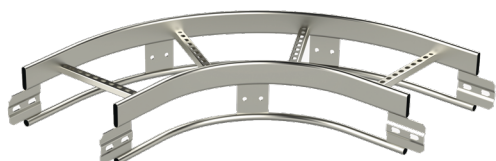

Hörn

KSF90-500 R=300 HDG

Med hörn KSE90 skapas en 90° vinkel för kabelstege KSE80. Hörnets radie är R=300 mm.

Produkt	KSF90-500 R=300 HDG		
E-nummer	1138853		
Material	Stål		
Korrosivitetsklass	C1-C4		
Färg	Grå		
Försäljningsenhet	PCE		
Förpackning	8 PCE		
Dimensioner (mm) Bredd Höjd Längd	1000	153	1000
Vikt (kg/styck)	6,21		
GTIN	6438377020996		
Ytbehandling	Varmförsinkad efter tillverkning i enlighet med standarden EN ISO 1461		

Dimension A (mm)	500
Dimension B (mm)	950
Radie (mm)	300